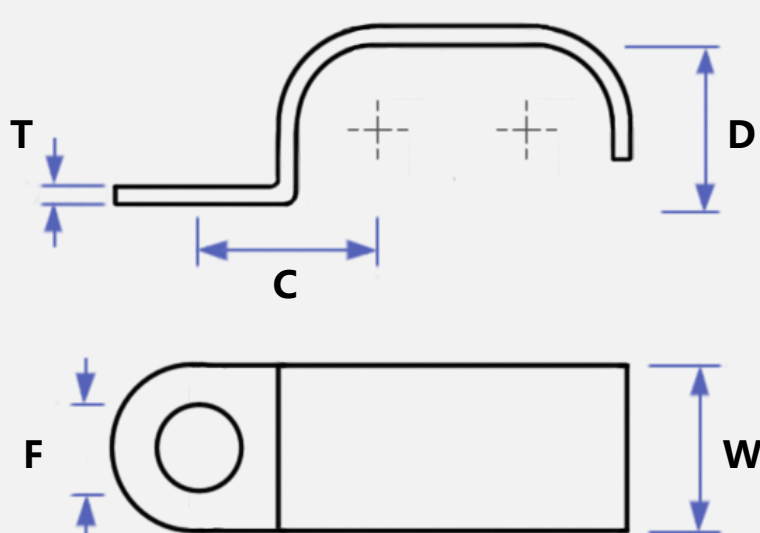

## SINGLE, TWIN & 3 WAY TUBE CLIPS

FIXING HOLE

**M4/M5**

BAND WIDTH

**12.7mm**

### DIMENSIONAL SPECIFICATIONS

#### TC SERIES - 3 WAY

Part Ref	Diameter D mm	Centre C mm	Gauge T mm	Width W mm	Fixing Dia F mm
TA032	3.2	9.0	1.5	12.7	5.1
TA040	4.0	9.5	1.5	12.7	5.1
TA048	4.8	10.0	1.5	12.7	5.1
TA060	6.0	10.5	1.5	12.7	5.1
TA064	6.4	11.0	1.5	12.7	5.1
TA070	7.0	12.0	1.5	12.7	5.1
TA080	8.0	13.0	1.5	12.7	5.1
TA095	9.5	14.0	1.5	12.7	5.1
TA100	10.0	14.5	1.5	12.7	5.1
TA120	12.0	15.0	1.5	12.7	5.1
TA127	12.7	15.4	1.5	12.7	5.1