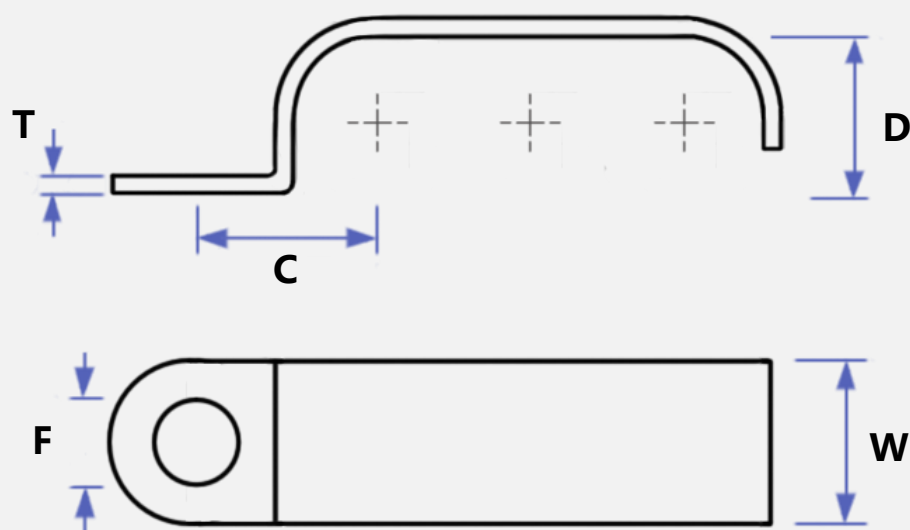

## SINGLE, TWIN & 3 WAY TUBE CLIPS

FIXING HOLE

**M4/M5**

BAND WIDTH

**12.7mm**

### DIMENSIONAL SPECIFICATIONS

#### TC SERIES - 3 WAY

Part Ref	Diameter D mm	Centre C mm	Gauge T mm	Width W mm	Fixing Dia F mm
TA032	3.2	9.0	1.5	12.7	5.1
TA040	4.0	9.5	1.5	12.7	5.1
TA048	4.8	10.0	1.5	12.7	5.1
TA060	6.0	10.5	1.5	12.7	5.1
TA064	6.4	11.0	1.5	12.7	5.1
TA070	7.0	12.0	1.5	12.7	5.1
TA080	8.0	13.0	1.5	12.7	5.1
TA095	9.5	14.0	1.5	12.7	5.1
TA100	10.0	14.5	1.5	12.7	5.1
TA120	12.0	15.0	1.5	12.7	5.1
TA127	12.7	15.4	1.5	12.7	5.1